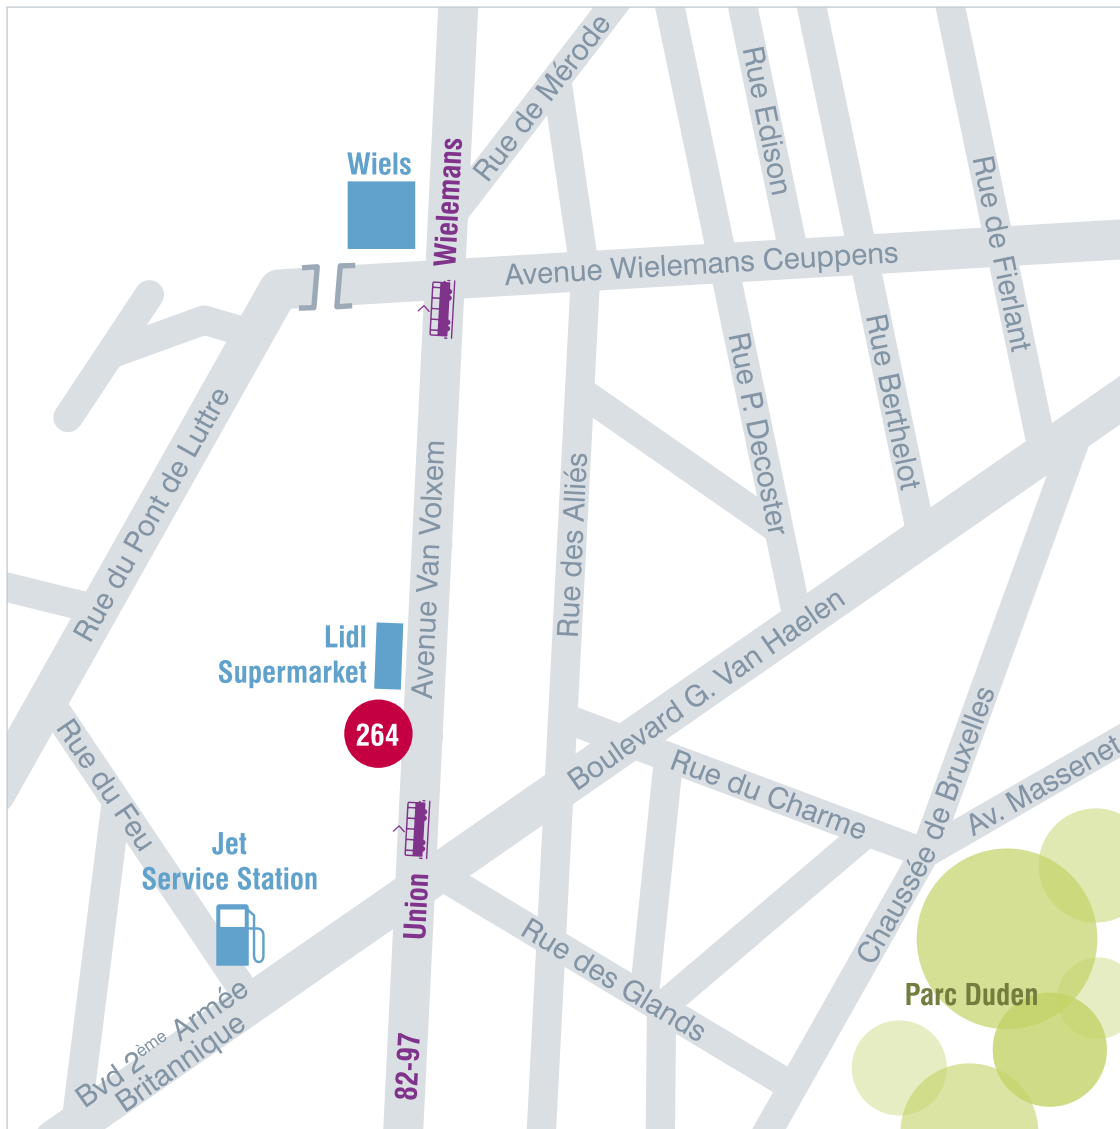

Avenue Van Volxem 264
B-1190 Bruxelles

Coming by Public Transport // Venir en transport public

Metro Gare du Midi

Trams 82 / 97 Stop at "Wielemans" or "Union" Arrêt "Wielemans" ou "Union"