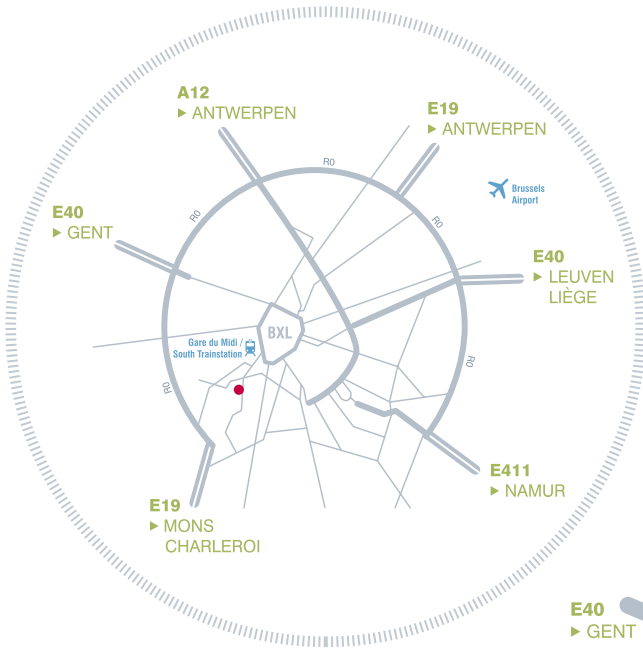

Avenue Van Volxem 264
B-1190 Bruxelles

Coming by Public Transport // Venir en transport public

Metro Gare du Midi

Trams 82 / 97 Stop at "Wielemans" or "Union" Arrêt "Wielemans" ou "Union"