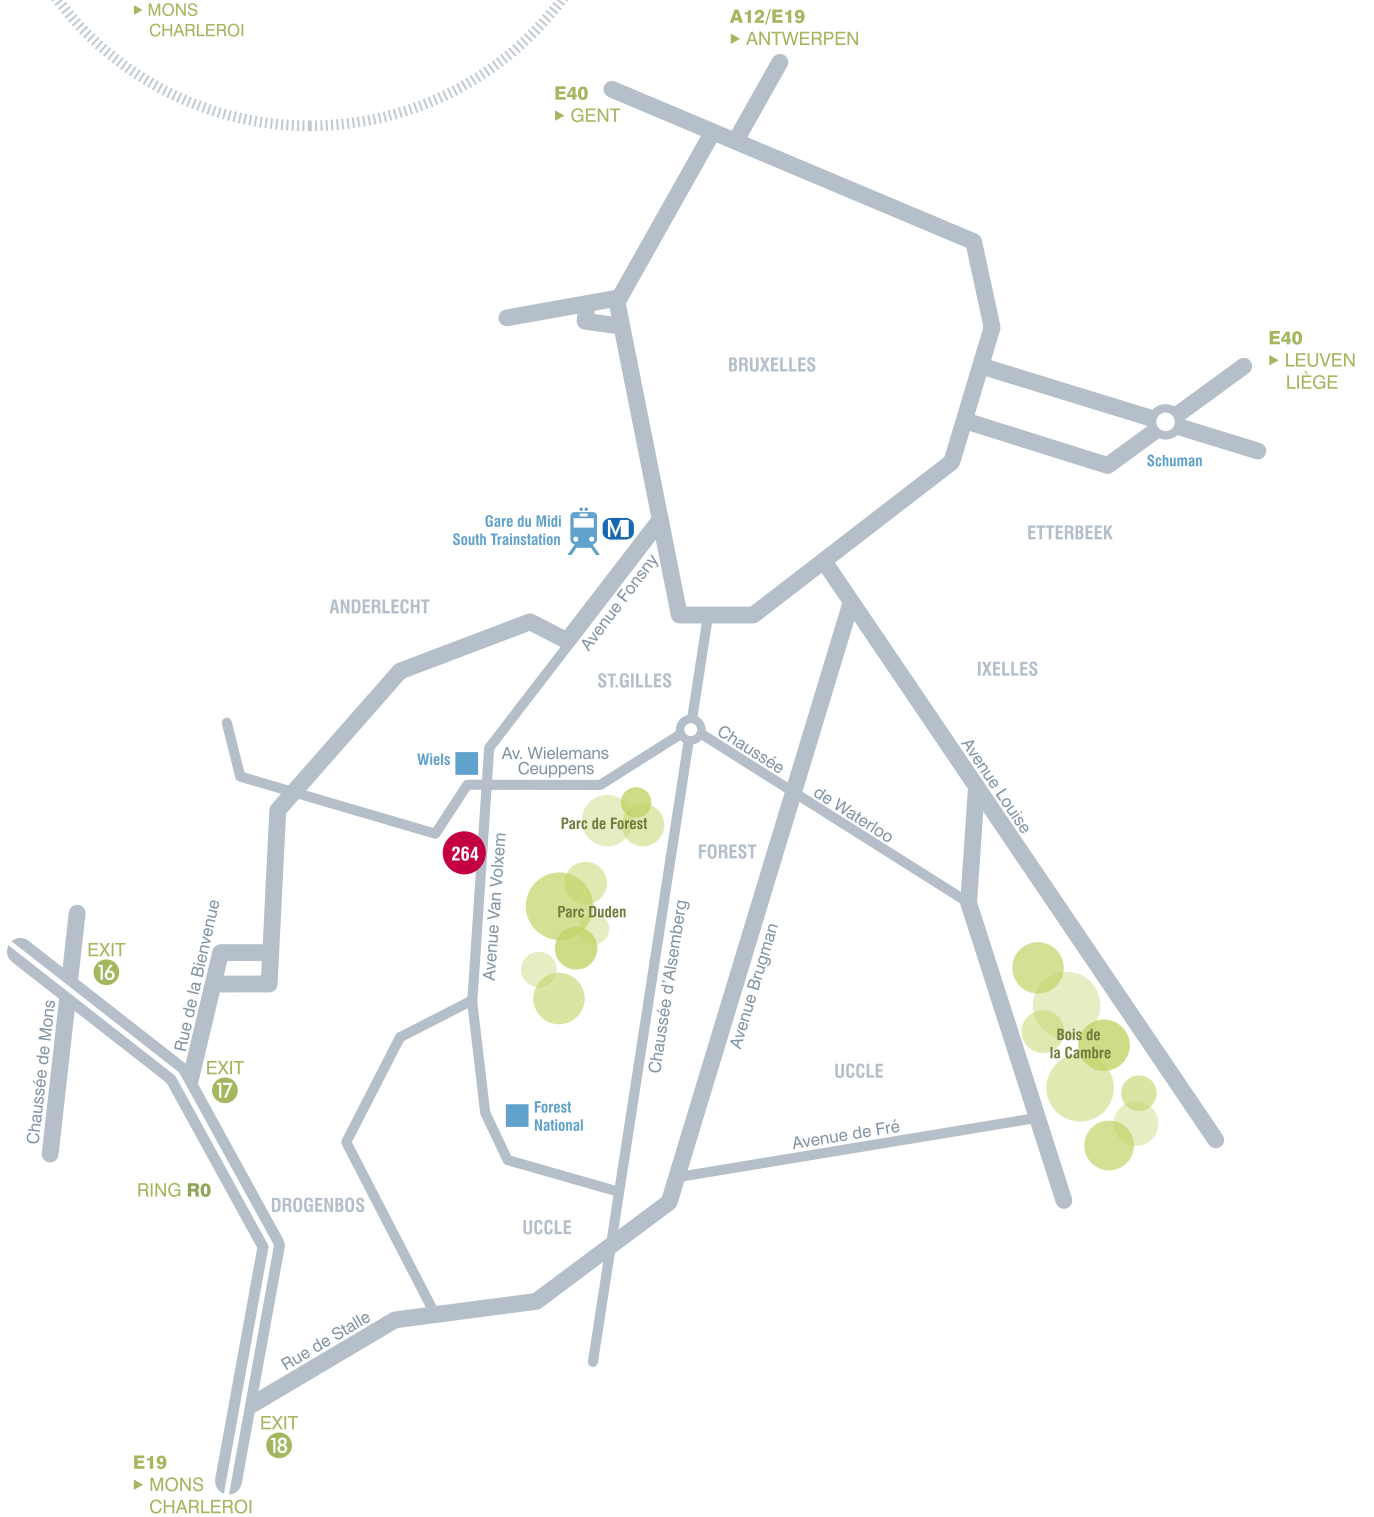

Avenue Van Volxem 264
B-1190 Bruxelles

Coming by Public Transport // Venir en transport public

Metro Gare du Midi

Trams 82 / 97 Stop at "Wielemans" or "Union" Arrêt "Wielemans" ou "Union"